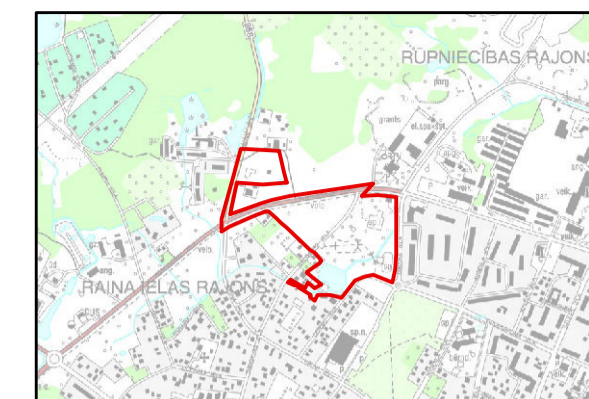

LOKĀLPLĀNOJUMS

nekustamajiem īpašumiem
 Kalna ielā 32, Kalna ielā 34,
 Kalna ielas daļā, Rūpniecības ielas daļā,
 Gaujas ielā 33, Daugavas ielas daļā,
 Daugavas ielā 25,
 Madonā, Madonas novadā

LOKĀLPLĀNOJUMA TERITORIJAS
 ATRĀŠANĀS VIETA

□ zemes vienību robežas kadastra kartē

□ lokālpilnojuma teritorijas robeža

FUNKCIONĀLAIS ZONĒJUMS

- Daudzstāvu dzīvojamās apbūves teritorija (DzD1)
- Mazstāvu dzīvojamās apbūves teritorija (DzM1)
- Publiskās apbūves teritorija (P2)
- Transporta infrastruktūras teritorija (TR6)

Lokālpilnojums, kas groza Madonas novada teritorijas plānojumu 2012.-2023. gadam nekustamajos īpašumos Kalna ielā 31, Kalna ielā 32, Kalna ielā 34, Rūpniecības ielas daļā, Gaujas ielā 33, Daugavas ielas daļā, Daugavas ielā 25 Madonā, Madonas novadā		TERITORIJAS FUNKCIONĀLAIS ZONĒJUMS UN AIZSARGJOSLU KARTE		Karte nr. 1
Pasūtītājs: Madonas novada pašvaldība	Izstr. vad. no pašv. puses	Ramona Vucāne		Mērogs 1:1000
	Teritorijas plānotājs	Dace Rācene		
Izstrādātājs: Dace Rācene, +371 29254880, dace.racene@inbox.lv	Kartogrāfs	Dace Rācene		17.11.2022.
Grafiskā pamatne: Latvijas ģeotelpiskās informācijas aģentūras izstrādāta topogrāfiskā karte mērogā 1:10 000 un ortofotokarte ar 0,25 m izšķirtspēju, kas sagatavota no 2021.gada aerofotografēšanas materiāliem				
Koordinātu sistēma LKS-92TM				
Kadastra dati - aktuāla grafiskā informācija no Nekustamā īpašuma valsts kadastra informācijas sistēmā reģistrētajiem nekustamajiem īpašumiem				