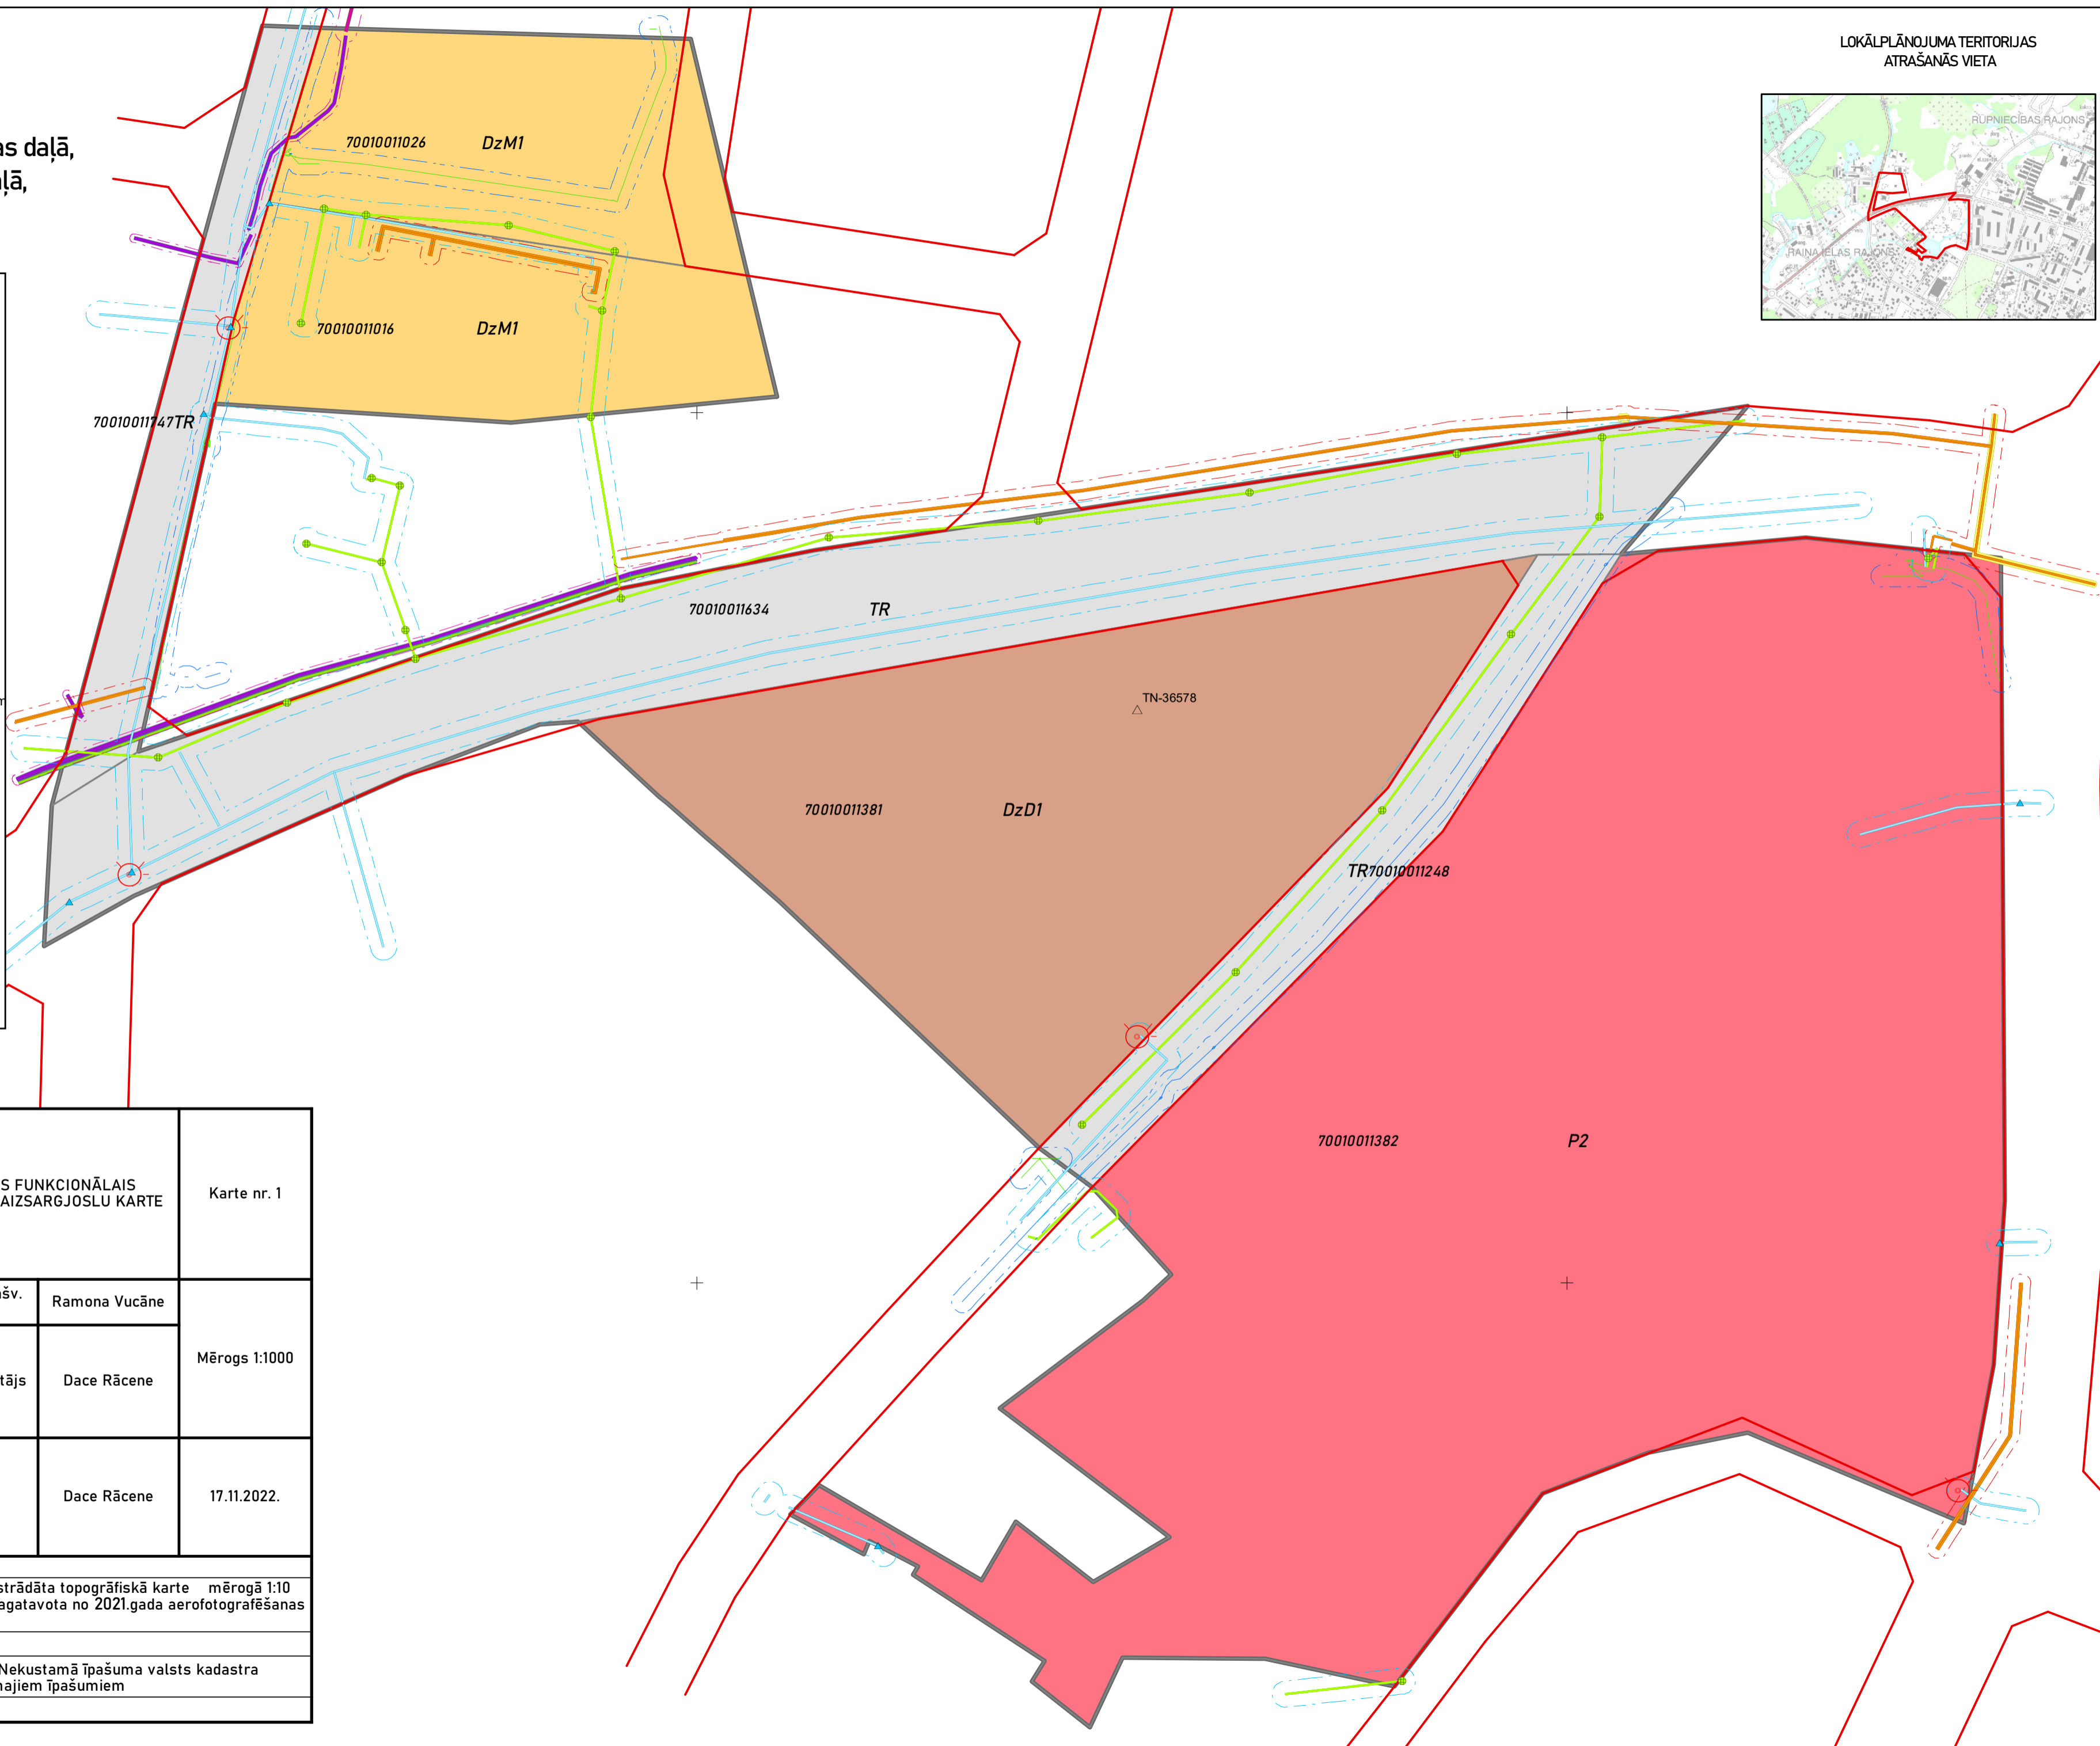

LOKĀLPLĀNOJUMS

nekustamajiem īpašumiem
 Kalna ielā 32, Kalna ielā 34,
 Kalna ielas daļā, Rūpniecības ielas daļā,
 Gaujas ielā 33, Daugavas ielas daļā,
 Daugavas ielā 25,
 Madonā, Madonas novadā

LOKĀLPLĀNOJUMA TERITORIJAS
 ATRĀŠANĀS VIETA

EKSPĻŪTĀCIJAS AIZSARGJOSLAS

- - - aizsargjosla gar ūdensvadu un kanalizācijas tīkliem
- - - siltumtīklu aizsargjosla
- - - aizsargjosla gar elektronisko sakaru tīkliem
- - - aizsargjosla gar elektriskajiem tīkliem
- - - aizsargjosla gar ielām, autoceļiem (sarkanā līnija)

□ zemes vienību robežas kadastra kartē

□ lokālpilnojuma teritorijas robeža

FUNKCIONĀLAIS ZONĒJUMS

- Daudzstāvu dzīvojamās apbūves teritorija (DzD1)
- Mazstāvu dzīvojamās apbūves teritorija (DzM1)
- Publiskās apbūves teritorija (P2)
- Transporta infrastruktūras teritorija (TR6)

Lokālpilnojums, kas groza Madonas novada teritorijas plānojumu 2012.-2023. gadam nekustamajos īpašumos Kalna ielā 31, Kalna ielā 32, Kalna ielā 34, Rūpniecības ielas daļā, Gaujas ielā 33, Daugavas ielas daļā, Daugavas ielā 25 Madonā, Madonas novadā		TERITORIJAS FUNKCIONĀLAIS ZONĒJUMS UN AIZSARGJOSLU KARTE		Karte nr. 1
Pasūtītājs: Madonas novada pašvaldība	Izstr. vad. no pašv. puses	Ramona Vucāne		Mērogs 1:1000
	Teritorijas plānotājs	Dace Rācene		
Izstrādātājs: Dace Rācene, +371 29254880, dace.racene@inbox.lv	Kartogrāfs	Dace Rācene		17.11.2022.
Grafiskā pamatne: Latvijas ģeotelpiskās informācijas aģentūras izstrādāta topogrāfiskā karte mērogā 1:10 000 un ortofotokarte ar 0,25 m izšķirtspēju, kas sagatavota no 2021.gada aerofotografēšanas materiāliem				
Koordinātu sistēma LKS-92TM				
Kadastra dati - aktuāla grafiskā informācija no Nekustamā īpašuma valsts kadastra informācijas sistēmā reģistrētajiem nekustamajiem īpašumiem				